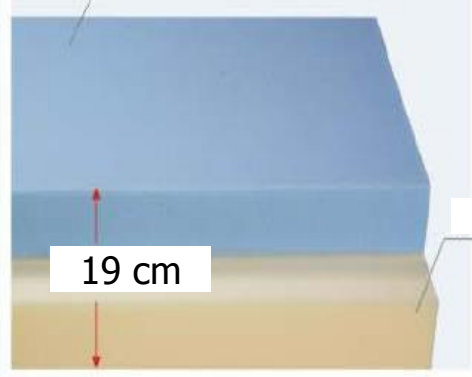

## Komfort-Matratze

- 4 cm viscoelastischer Schaumstoff 80 KG/m<sup>3</sup> Raumgewicht
- 15 cm HR Kaltschaum 29 KG/m<sup>3</sup> Raumgewicht
- Maße BxLxH: 90 bzw. 100 x 200 x 19 cm
- Bezug aus Baumwolle Jacquard Velours (75% Baumwolle / 25% Polyester) mit Reißverschluß, Farbe Elfenbeinweiss, Unterseite des Bezugs aus Vlies 100% Polyester, maschinenwaschbar bei 40°C
- Vakuum verpackt in Transporttasche mit Rollen

Bezug Jacquard  
Velours

4 cm viscoelastischer  
Schaumstoff

15 cm Kaltschaum

19 cm